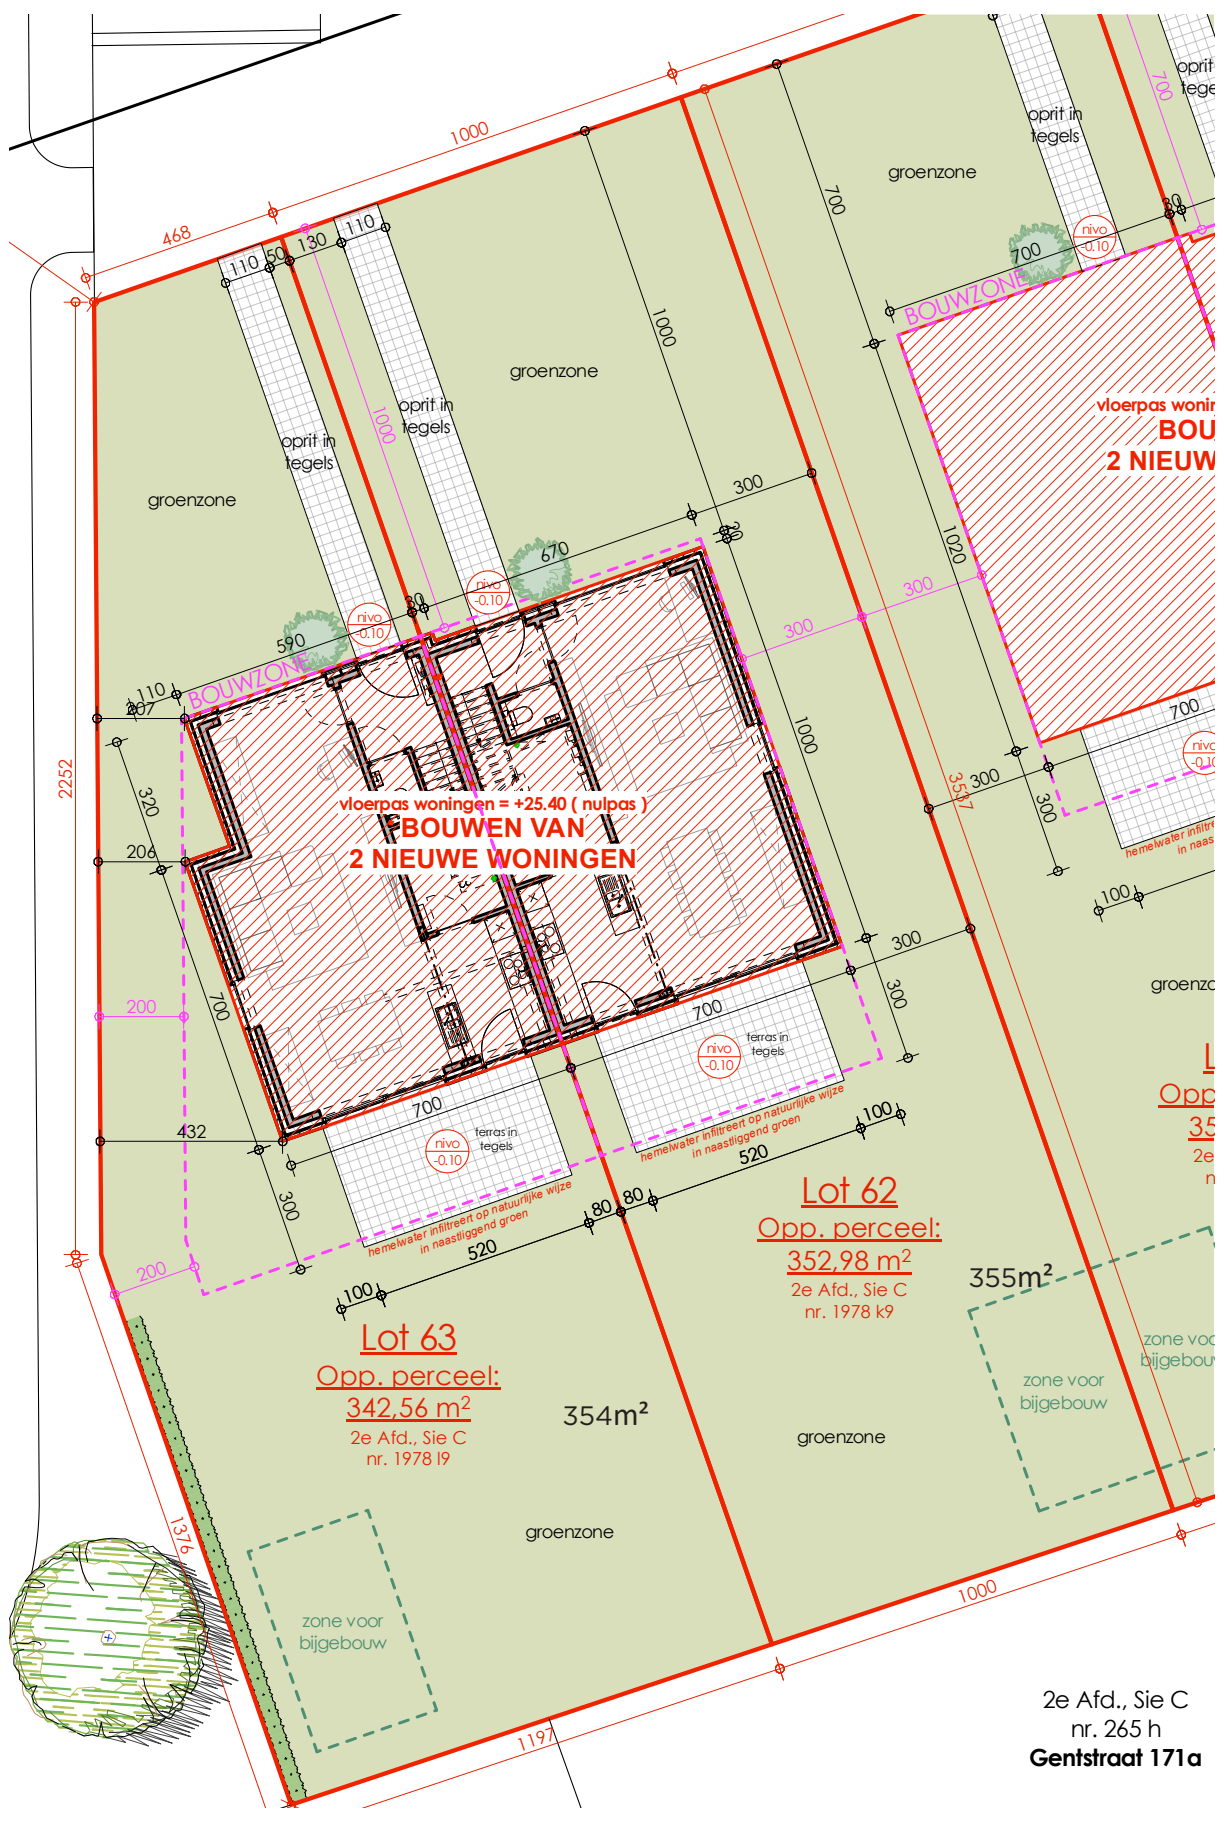

**HECTAAR**

**MEULEBEKE  
GENTSTRAAT  
LOT 62**

vloerpas woningen = +25.40 (nulpas)  
**BOUWEN VAN 2 NIEUWE WONINGEN**

**Lot 63**  
 Opp. perceel:  
 342,56 m<sup>2</sup>  
 2e Afd., Sie C  
 nr. 1978 19

**Lot 62**  
 Opp. perceel:  
 352,98 m<sup>2</sup>  
 2e Afd., Sie C  
 nr. 1978 k9

2e Afd., Sie C  
 nr. 265 h  
**Gentstraat 171a**