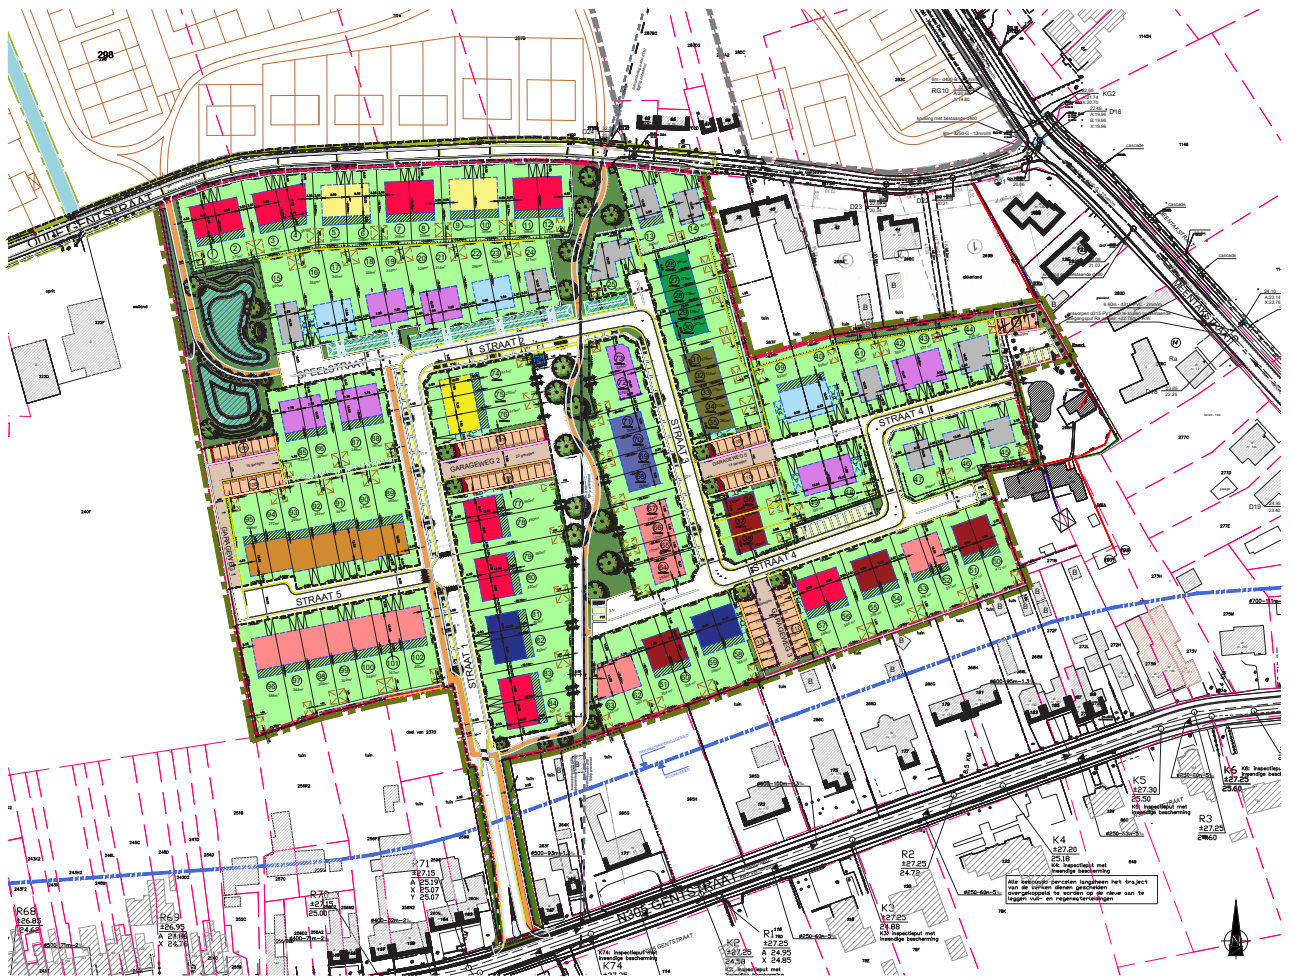

**HECTAAR**

**MEULEBEKE  
GENTSTRAAT  
LOT 62**

vloerpas woningen = +25.40 (nulpas)  
**BOUWEN VAN 2 NIEUWE WONINGEN**

**Lot 63**  
 Opp. perceel:  
 342,56 m<sup>2</sup>  
 2e Afd., Sie C  
 nr. 1978 19

**Lot 62**  
 Opp. perceel:  
 352,98 m<sup>2</sup>  
 2e Afd., Sie C  
 nr. 1978 k9

2e Afd., Sie C  
 nr. 265 h  
**Gentstraat 171a**